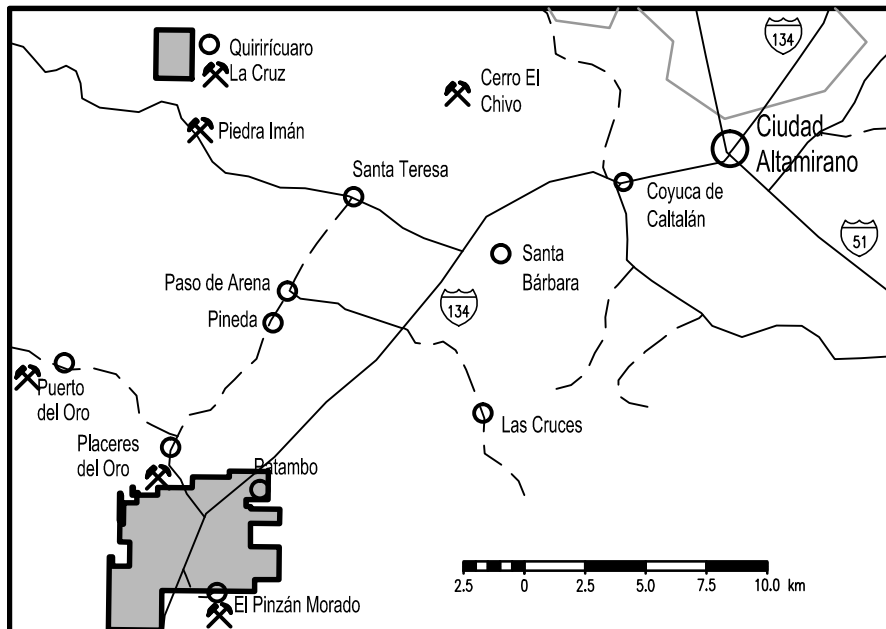

Explicación/Legend

- | | | | |
|-----------|---|---------|--|
| — — — — | Frontera nacional, estatal/
Nacional, state boundary | | Prospecto/Prospect |
| — — — — | Autopista/Toll highway | | Ciudad, pueblo, pueblito/
City, town, village |
| — — — — | Carretera pavimentada/
Paved highway | — — — — | Concesiones/Concessions |
| - - - - - | Carretera de terracería/
Road, gravel | | |

Minas Año Tres Mil,

S.A. de C.V.

Placeres del Oro

Proyecto

Municipio: Coyuca de Caltalán

Project

Estado de Guerrero, México

Plano de Ubicación

Location Map

Dibujado: djg, 31-may-2011

Figura 1